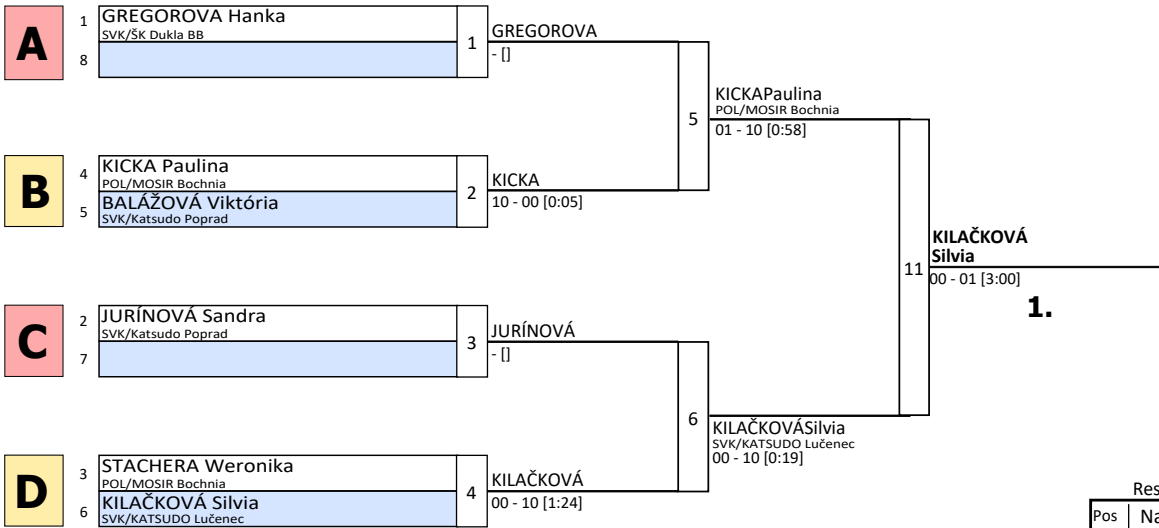

MVC RIMAVSKA SOBOTA

RIMAVSKA SOBOTA

14.05.2022

FU13-32

Tatami: 7, Competitors: 6

1.

3.

3.

Results

Pos	Name
1	Silvia KILAČKOVÁ SVK/KATSUDO Lučenec
2	Paulina KICKA POL/MOSIR Bochnia
3	Sandra JURÍNOVÁ SVK/Katsudo Poprad
3	Weronika STACHERA POL/MOSIR Bochnia
5	Viktória BALÁŽOVÁ SVK/Katsudo Poprad
5	Hanka GREGOROVA SVK/SK Dukla BB
7	
7	

Repechage