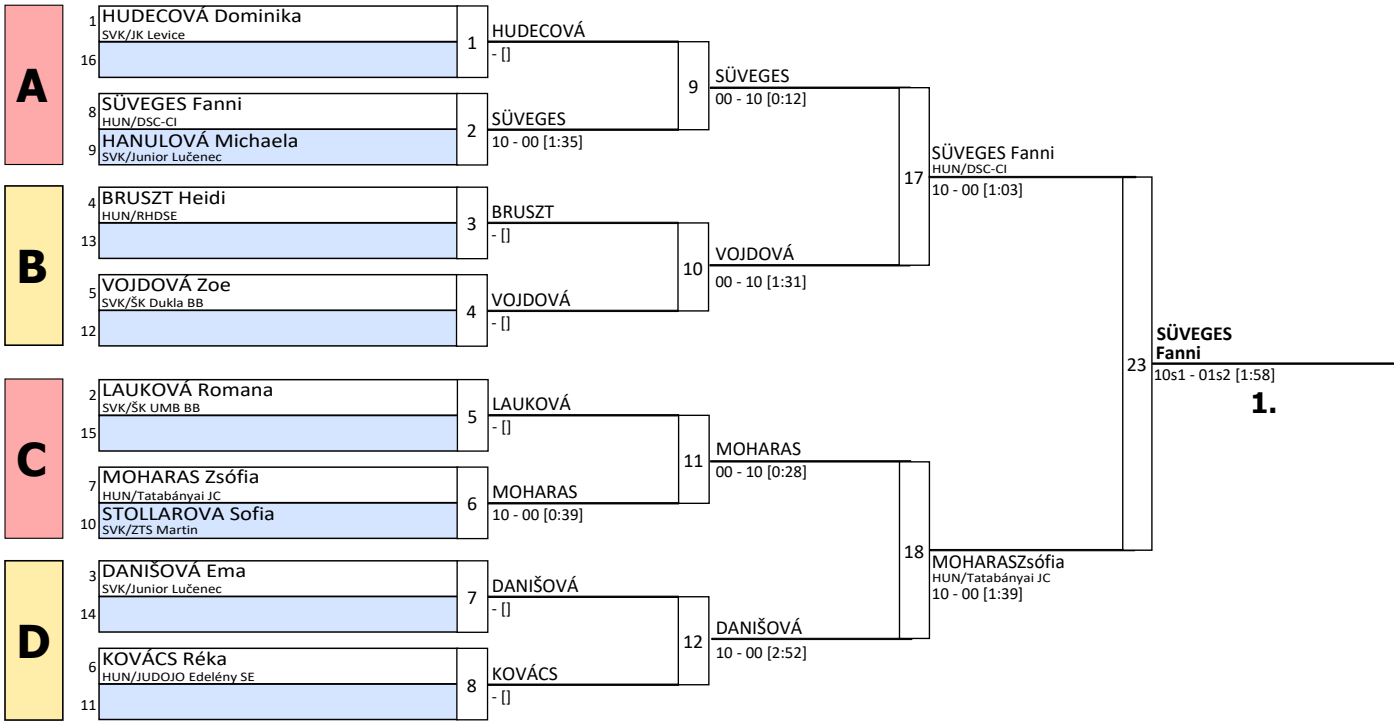

FU15-48

Tatami: 8, Competitors: 10

MVC RIMAVSKA SOBOTA

RIMAVSKA SOBOTA

14.05.2022

Results

Pos	Name
1	Fanni SÜVEGES HUN/DSC-CI
2	Zsófia MOHARAS HUN/Tatabányai JC
3	Ema DANIŠOVÁ SVK/Junior Lučenec
3	Réka KOVÁCS HUN/JUDOJO Edelény SE
5	Michaela HANULOVÁ SVK/Junior Lučenec
5	Zoe VOJDOVÁ SVK/ŠK Dukla BB
7	Heidi BRUSZT HUN/RHDSE
7	Sofia STOLLAROVA SVK/ZTS Martin