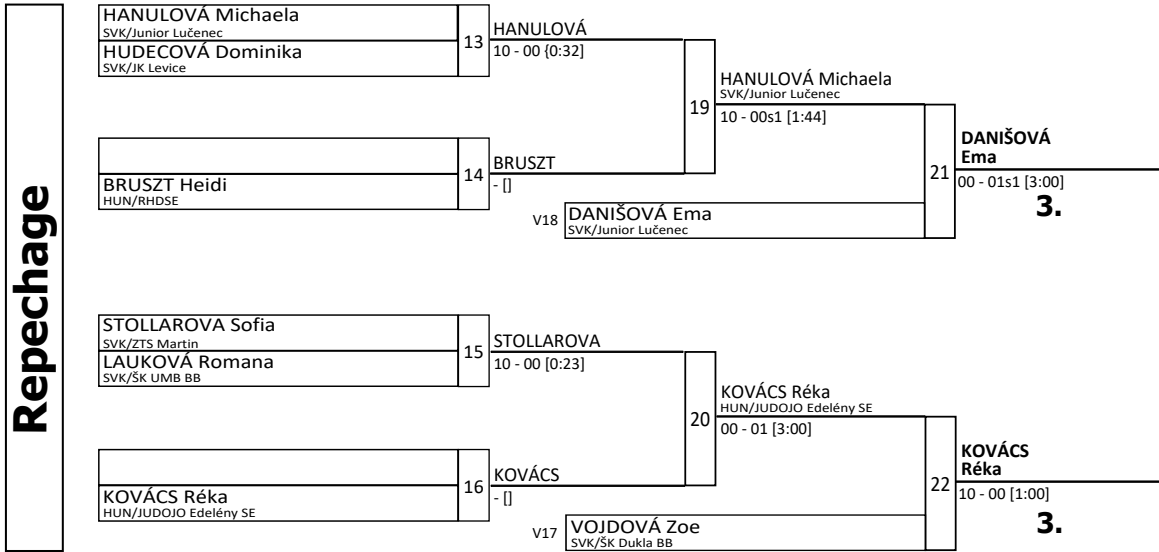

FU15-48

Tatami: 8, Competitors: 10

MVC RIMAVSKA SOBOTA

RIMAVSKA SOBOTA

14.05.2022

Results

Pos	Name
1	Fanni SÜVEGES HUN/DSC-CI
2	Zsófia MOHARAS HUN/Tatabányai JC
3	Ema DANIŠOVÁ SVK/Junior Lučenec
3	Réka KOVÁCS HUN/JUDOJO Edelény SE
5	Michaela HANULOVÁ SVK/Junior Lučenec
5	Zoe VOJDOVÁ SVK/ŠK Dukla BB
7	Heidi BRUSZT HUN/RHDSE
7	Sofia STOLLAROVA SVK/ZTS Martin